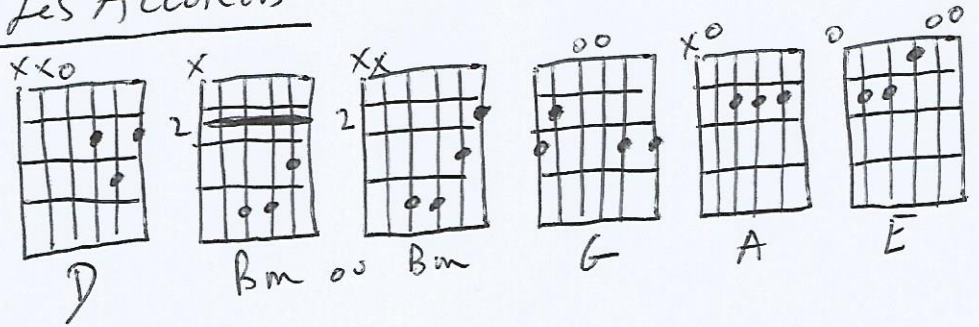

Reviens La Nuit

Johnny Mallyday

CAPO I

1) Les Accords