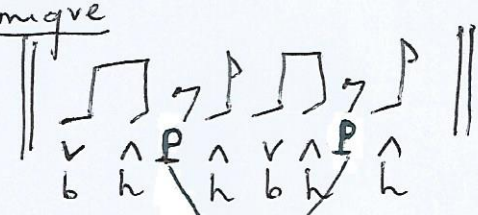

Proud Mary - Creedence Clearwater Festival
- Tina Turner

1) Accords

2) Rythmique

Percussion tranche de la main (Fouettée)

3) Grille

Intro:

Chord progression for the Intro: C | A | G | F | D | Bm | G | D

| D | D ||

Couplet: [D | ' / | ' / | ' /] (x2) || A | ' / | Bm | ' / ||

Refrain: || D | ' / | ' / | ' / || Couplet - Refrain - Intro

Solo (= Couplet) - Refrain - Intro - Couplet - Refrain (ad lib)

Variante Tina Turner son Couplet: