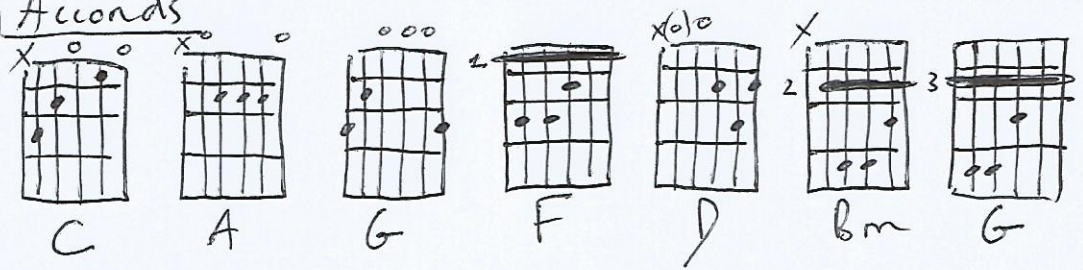

Proud Mary - Creedence Clearwater Festival
- Tina Turner

1) Accords

2) Rythmique

Percussion tranche de la main (Fouettée)

3) Grille

Intro:

Chord progression for the Intro: C | A | G | F | D | Bm | G | D

| D | D ||

Couplet: [D | ' / | ' / | ' /] (x2) || A | ' / | Bm | ' / ||

Refrain: || D | ' / | ' / | ' / || Couplet - Refrain - Intro

Solo (= Couplet) - Refrain - Intro - Couplet - Refrain (ad lib)

Variante Tina Turner son Couplet: