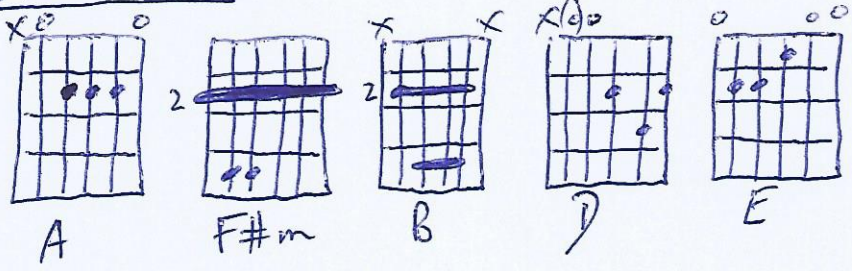

New-Tonk avec Toi Telephone PART 1

1) Accords

2) Rythmik

3) Guitte

Intro :

Couplet :

[ A - F#m - A - B - A - F#m - A - B - D ] x2  
 | D ||

Refrain :

[ A - B - D - D ] (x2) | A - B - D - D ||

Intro - Couplet

Refrain :

[ A - B - D - D ] (x5) | A - B - D - D ||

Outro :