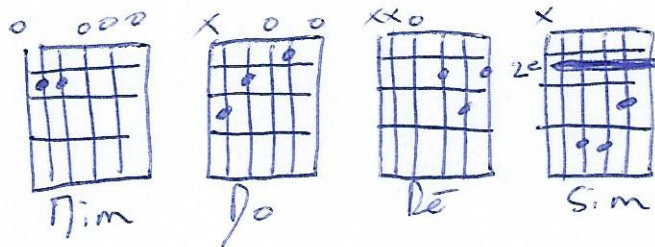

Chantre | Florent Paury | Capo 3<sup>e</sup> case

1) Accords

2) Grille [ Nim | Do | Ré | Sim Do Ré ] *ad libitum*

3) Rythme :

- a) à la ronde (o)
- b) à la noire | | | |
- c) à la croche | | | |
- d) | | | |  
v v^ v^ v^
- e) | | | |  
v ^ v ^