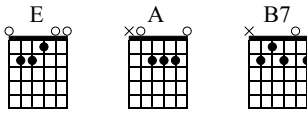

## Part 2 Solo en Mi

Standard tuning

♩ = 85

S-Gt

Chord diagrams: E, A, E

mf

full

12 12 15 15 12 12 15 12 12 15 12 12 15 12 15 12 12

T  
A  
B

Chord diagram: A

full

12-15-12 12 15 15 12 12 15 12 12 15 12 12 15 12 12

T  
A  
B

Chord diagrams: E, B7

full

15 15 12 12 12-15-12 14 12 14 14 14 12