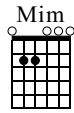

# On the Road again

Bernard Lavilliers

Standard tuning

♩ = 118

A) Intro - Couplets - Refrains  
Mim9 Solsus2

Sisus2

Résus2

A jouer plein de fois