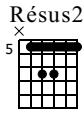

# On the Road again

Bernard Lavilliers

Standard tuning

♩ = 118

A) Intro - Couplets - Refrains  
Mim9 Solsus2

Sisus2

Résus2

A jouer plein de fois