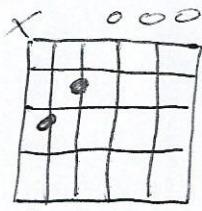

The Cranberries "Zombie"

4 accords :

Dim

Do Δ

↳ Δ = Pas sur 7

Sol6

Re/F#

↳ / = basse de

Intro / Couplet / Refrain :

Rythmique :

1) son tout le morceau :

2) variation son le couplet si l'on veut :

Cédric

Bassguitanandcodenotl.com