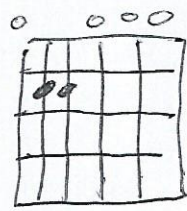

The Cranberries "Zombie"

4 accords :

Dim

Do Δ

↳ Δ = Pas sur 7

Sol6

Re/F#

↳ / = basse de

Intro / Couplet / Refrain :

Rythmique :

1) son tout le morceau :

2) variation son le couplet si l'on veut :

Cédric

Bassguitanandcodenotl.com