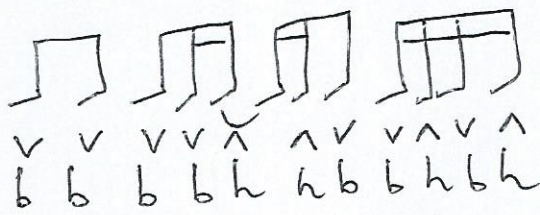

The Cranberries "Zombie"

4 accords :

Dim

Do Δ

↳ Δ = Pas sur 7

Sol6

Re/F#

↳ / = basse de

Intro / Couplet / Refrain :

Rythmique :

1) son tout le morceau :

2) variation son le couplet si l'on veut :

Cédric

Bassguitanandcodenotl.com