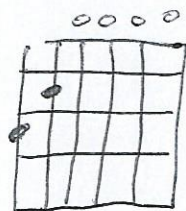

The Cranberries "Zombie"

4 accords :

Dim

Do Δ

↳ Δ = Pas sur 7

Sol6

Re/F#

↳ / = basse de

Intro / Couplet / Refrain :

Rythmique :

1) son tout le morceau :

2) variation son le couplet si l'on veut :

Cédric

Bassguitanandcodenotl.com