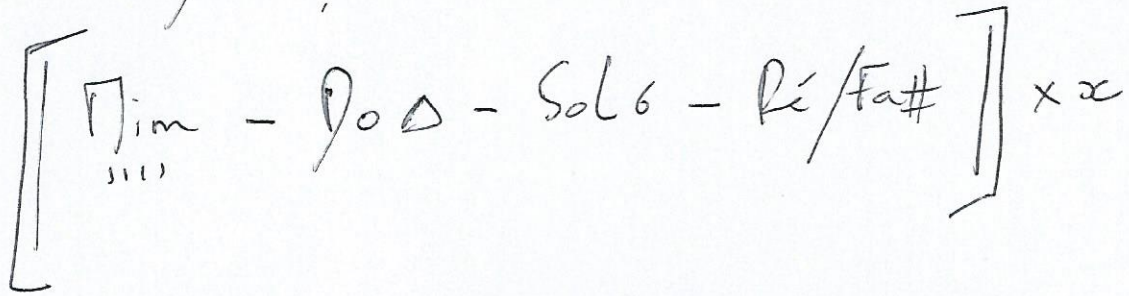

The Cranberries "Zombie"

4 accords :

Dim

Do Δ

↳ Δ = Pas sur 7

Sol6

Re/F#

↳ / = basse de

Intro / Couplet / Refrain :

Rythmique :

1) son tout le morceau :

2) variation son le couplet si l'on veut :

Cédric

Bassguitanandcodenotl.com