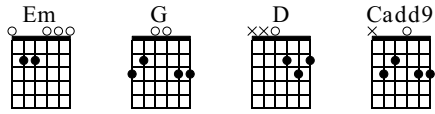

L'attrape-rêves

Capo I

Christophe Maé

Standard tuning

♩ = 87

1) Couplet

Em G D Cadd9

S-Gt