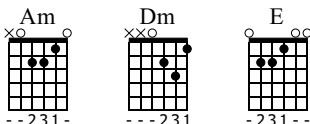

Il est où le bonheur

Christophe Maé

Standard tuning

♩ = 82

Rythmique n°1

Am Dm E Am 10x

mf

S-Gt

TAB

0	0	0	0	X	0	0	0	1	1	1	X	1	1	0	0	0	0	0	X	0	0	0	0	0	0	X	0	0	0
1	1	1	1	X	1	1	0	3	3	3	X	3	3	0	0	0	0	0	X	0	0	0	1	1	1	X	1	1	0
2	2	2	2	X	2	2	0	2	2	2	X	2	2	0	1	1	1	1	X	1	1	0	2	2	2	X	2	2	0
2	2	2	2	X	2	2	0	0	0	0	X	0	0	2	2	2	2	X	2	2	0	2	2	2	X	2	2	0	
0	0	0	0	X	0	0	0	X	0	0	0	0	0	0	0	0	0	X	0	0	0	0	0	0	X	0	0	0	