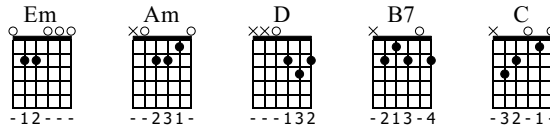

Foule sentimentale

by
Alain Souchon

Standard tuning

♩ = 112

A Intro

S-Gt

Chords: Em Am D B7 Em C Am B7

mf ♩ ♩ ♩ ♩ ♩ ♩ ♩ ♩

T	0-0-0-0-0-0-0-0	0-0-0-1-1-1-1-1	2-2-2-2-2-2-2-2	2-2-2-2-2-2-2-2	0-0-0-0-0-0-0-0	0-0-0-0-0-0-0-0	0-0-0-0-2-2-2-2
A	0-0-0-0-0-0-0-0	0-0-0-2-2-2-2-2	2-2-2-2-2-2-2-2	2-2-2-2-2-2-2-2	0-0-0-0-0-0-0-0	0-0-0-0-0-0-0-0	2-2-2-2-2-2-2-2
B	2-2-2-2-2-2-2-2	2-2-2-2-2-2-2-2	0-0-0-0-1-1-1-1	2-2-2-2-2-2-2-2	2-2-2-2-2-2-2-2	2-2-2-2-3-3-3-3	0-0-0-0-2-2-2-2
	0-0-0-0	0-0-0-0	2-2-2-2	2-2-2-2	0-0-0-0	0-0-0-0	0-0-0-0

B Couplet

Chords: Em Am D B7 Em C Am B7

4x

T	0-0-0-0-0-0-0-0	0-0-0-1-1-1-1-1	2-2-2-2-2-2-2-2	2-2-2-2-2-2-2-2	0-0-0-0-0-0-0-0	0-0-0-0-0-0-0-0	0-0-0-0-2-2-2-2
A	0-0-0-0-0-0-0-0	0-0-0-2-2-2-2-2	2-2-2-2-2-2-2-2	2-2-2-2-2-2-2-2	0-0-0-0-0-0-0-0	0-0-0-0-0-0-0-0	2-2-2-2-2-2-2-2
B	2-2-2-2-2-2-2-2	2-2-2-2-2-2-2-2	0-0-0-0-1-1-1-1	2-2-2-2-2-2-2-2	2-2-2-2-2-2-2-2	2-2-2-2-3-3-3-3	0-0-0-0-2-2-2-2
	0-0-0-0	0-0-0-0	2-2-2-2	2-2-2-2	0-0-0-0	0-0-0-0	0-0-0-0

4x

C Refrain

Chords: Em C Am B7 Em Am D B7

3x

T	0-0-0-0-0-0-0-0	0-0-0-0-0-0-0-0	0-0-0-0-2-2-2-2	0-0-0-0-0-0-0-0	0-0-0-0-0-0-0-0	2-2-2-2-2-2-2-2	2-2-2-2-2-2-2-2
A	0-0-0-0-0-0-0-0	0-0-0-1-1-1-1-1	2-2-2-2-2-2-2-2	2-2-2-2-2-2-2-2	0-0-0-0-0-0-0-0	0-0-0-0-2-2-2-2	2-2-2-2-2-2-2-2
B	2-2-2-2-2-2-2-2	2-2-2-2-2-2-2-2	0-0-0-0-1-1-1-1	2-2-2-2-2-2-2-2	2-2-2-2-2-2-2-2	2-2-2-2-3-3-3-3	0-0-0-0-2-2-2-2
	0-0-0-0	0-0-0-0	2-2-2-2	2-2-2-2	0-0-0-0	0-0-0-0	0-0-0-0