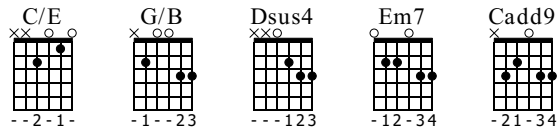

# Je te donne (Intro)

by  
J.J. Goldman

Standard tuning

♩ = 124

**A** Intro

C/E      G/B      Dsus4    Em7      Cadd9    G/B      Dsus4    Em7

S-Gt

*mf*

T  
A  
B